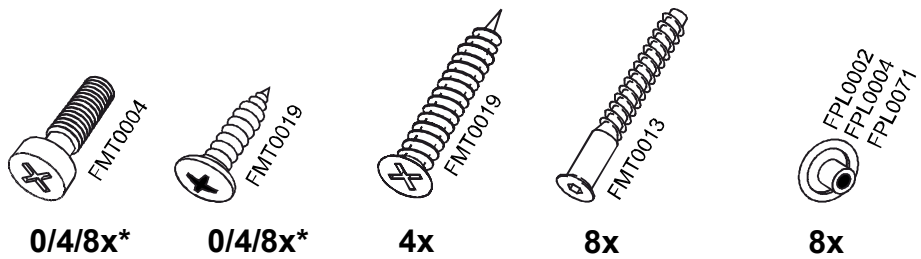

VB150 VB200 V250 V300 V350

V400

V450

V500

V600

V700

V800

13

* - указано в детализовке * - see in specification

В мебельном наборе могут быть конструктивные изменения, не ухудшающие качество изделия, но не указанные в данной инструкции.

In furniture KIT, there may be changes, not specified in this manual, which don't deteriorate the quality of the produkt.

№	code	a*b	module											
			VB150	VB200	V250	V300	V350	V400	V450	V500	V600	V700	V800	
①	V300.01	716*298	2	2	2	2	2	2	2	2	2	2	2	2
	VB150.02	118*298	2											
	VB200.01	168*298		2										
	V250.01	218*298			2									
	V300.02	268*298				2								
	V350.01	318*298					2							
	V400.01	368*298						2						
	V450.01	418*298							2					
	V500.01	468*298								2				
②	V600.01	568*298									2			
	V700.01	668*298										2		
	V800.01	768*298											2	
	VB150.03	118*290	1											
	VB200.02	168*290		1										
	V250.02	218*290			1									
	V300.03	268*290				1								
	V350.02	318*290					1							
	V400.02	368*290						1						
③	V450.02	418*290							1					
	V500.02	468*290								1				
	V600.02	568*290									1			
	V700.02	668*290										1		
	V800.02	768*290											1	
	VB150.04	715*145	1											
	VB200.03	715*195		1										
	V250.03	715*247			1						2			
	V300.04	715*297				1						2		
④	V350.03	715*347					1						2	
	V400.03	715*197						2						
	V450.03	715*222							2					
	V800.03	715*395												2
	V400.04	682 mm							1	1	1	1	1	1
furniture														
	FMT0009		12	12	18	18	18	18	18	18	21	21	21	
	FMT0004		0	0	4	4	4	4	4	4	8	8	8	
	FMT0016		0	0	4	4	4	4	4	4	8	8	8	
	FP0004		0	0	2	2	2	2	2	2	4	4	4	
	FPL0010/11/70		16	16	12	12	12	12	12	12	8	8	8	